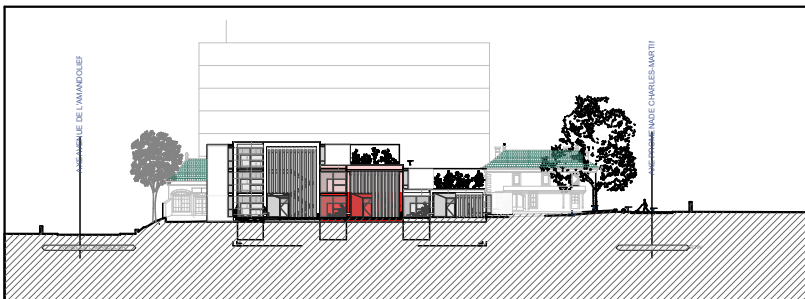

VILLA VERDE
Genève

By ikone

LOT 02 - APP. TRIPLEX DE 7 PIECES

Niveau	Rez-de-Chaussée
Surface PPE	176 m ²
Surface terrasse couverte	00 m ²
Surface terrasse non couverte	00 m ²

Document non contractuel

VILLA VERDE
Genève

By ikone

LOT 02 - APP. TRIPLEX DE 7 PIECES

Niveau	Etage 1
Surface PPE	152 m ²
Surface terrasse couverte	29 m ²
Surface terrasse non couverte	33 m ²

Document non contractuel

VILLA VERDE
Genève

By ikone

LOT 02 - APP. TRIPLEX DE 7 PIECES

Niveau	Sous-rez
Surface PPE : local	178 m ²
Surface PPE : patio	10 m ²

Document non contractuel