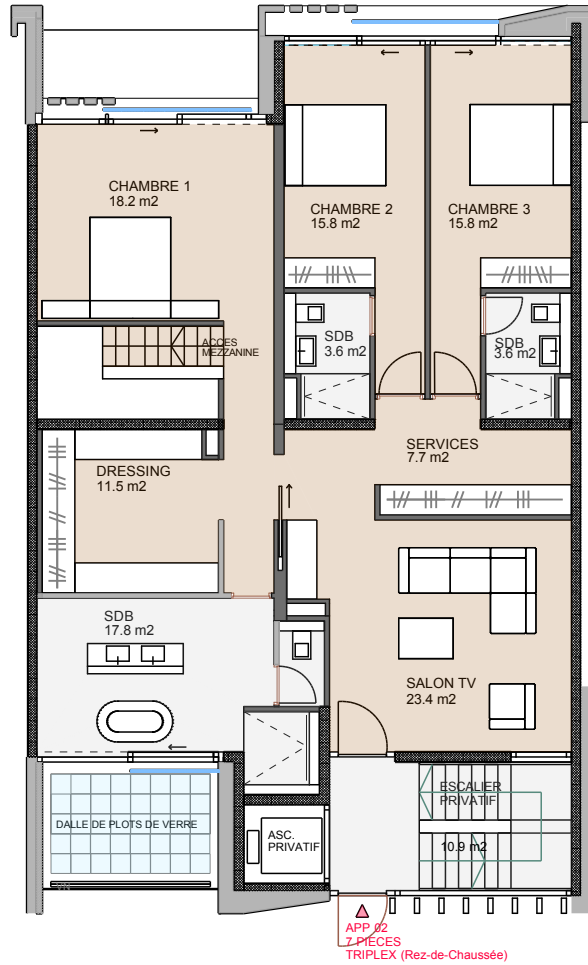

VILLA VERDE
Genève

By ikone

LOT 02 - APP. TRIPLEX DE 7 PIECES

Niveau	Rez-de-Chaussée
Surface PPE	176 m ²
Surface terrasse couverte	00 m ²
Surface terrasse non couverte	00 m ²

Document non contractuel

VILLA VERDE
Genève

By ikone

LOT 02 - APP. TRIPLEX DE 7 PIECES

Niveau	Etage 1
Surface PPE	152 m ²
Surface terrasse couverte	29 m ²
Surface terrasse non couverte	33 m ²

Document non contractuel

VILLA VERDE
Genève

By ikone

LOT 02 - APP. TRIPLEX DE 7 PIECES

Niveau	Sous-rez
Surface PPE : local	178 m ²
Surface PPE : patio	10 m ²

Document non contractuel