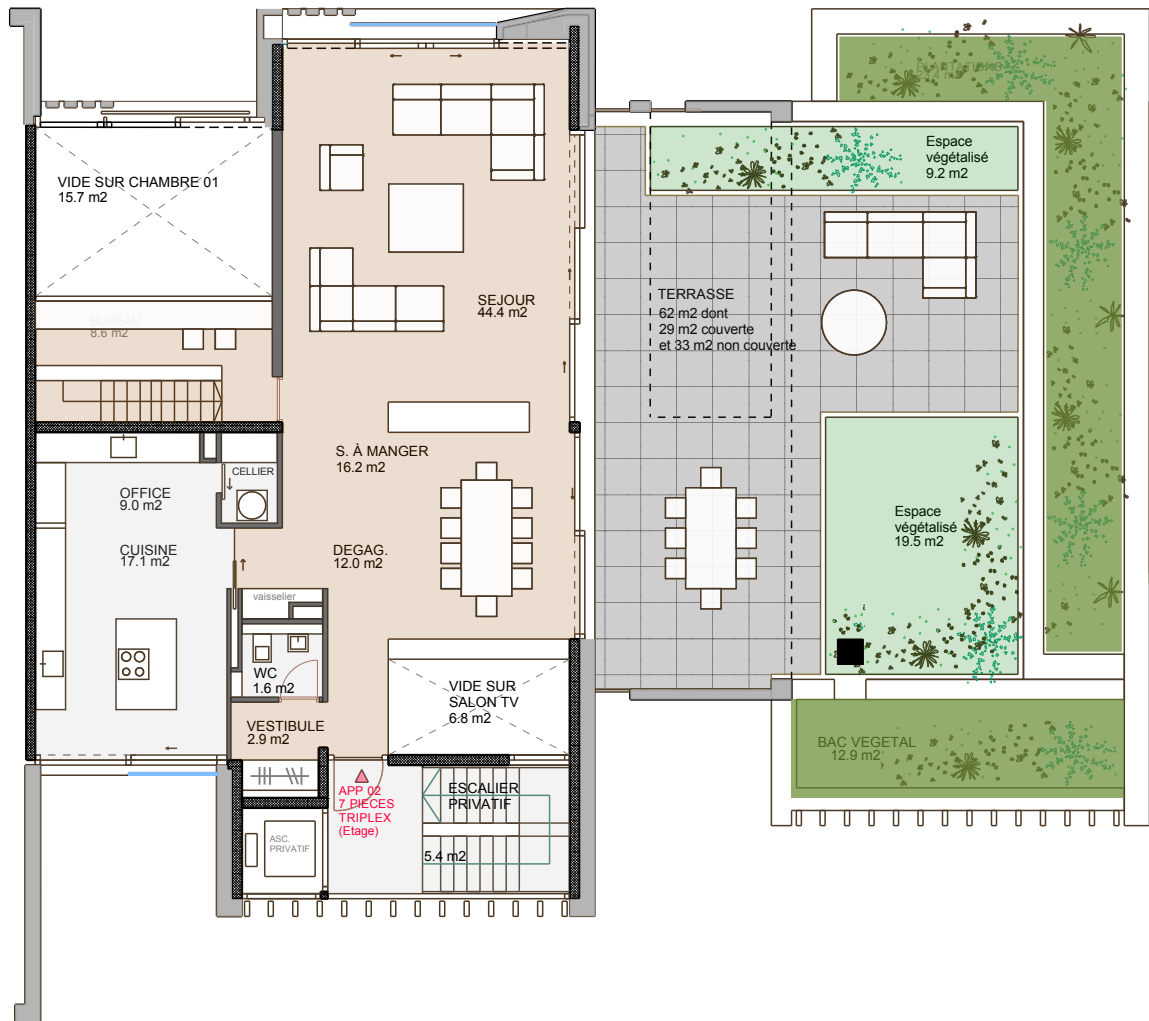

VILLA VERDE
Genève

By ikone

LOT 02 - APP. TRIPLEX DE 7 PIECES

Niveau	Rez-de-Chaussée
Surface PPE	176 m ²
Surface terrasse couverte	00 m ²
Surface terrasse non couverte	00 m ²

Document non contractuel

VILLA VERDE
Genève

By ikone

LOT 02 - APP. TRIPLEX DE 7 PIECES

Niveau	Etage 1
Surface PPE	152 m ²
Surface terrasse couverte	29 m ²
Surface terrasse non couverte	33 m ²

Document non contractuel

VILLA VERDE
Genève

By ikone

LOT 02 - APP. TRIPLEX DE 7 PIECES

Niveau	Sous-rez
Surface PPE : local	178 m ²
Surface PPE : patio	10 m ²

Document non contractuel