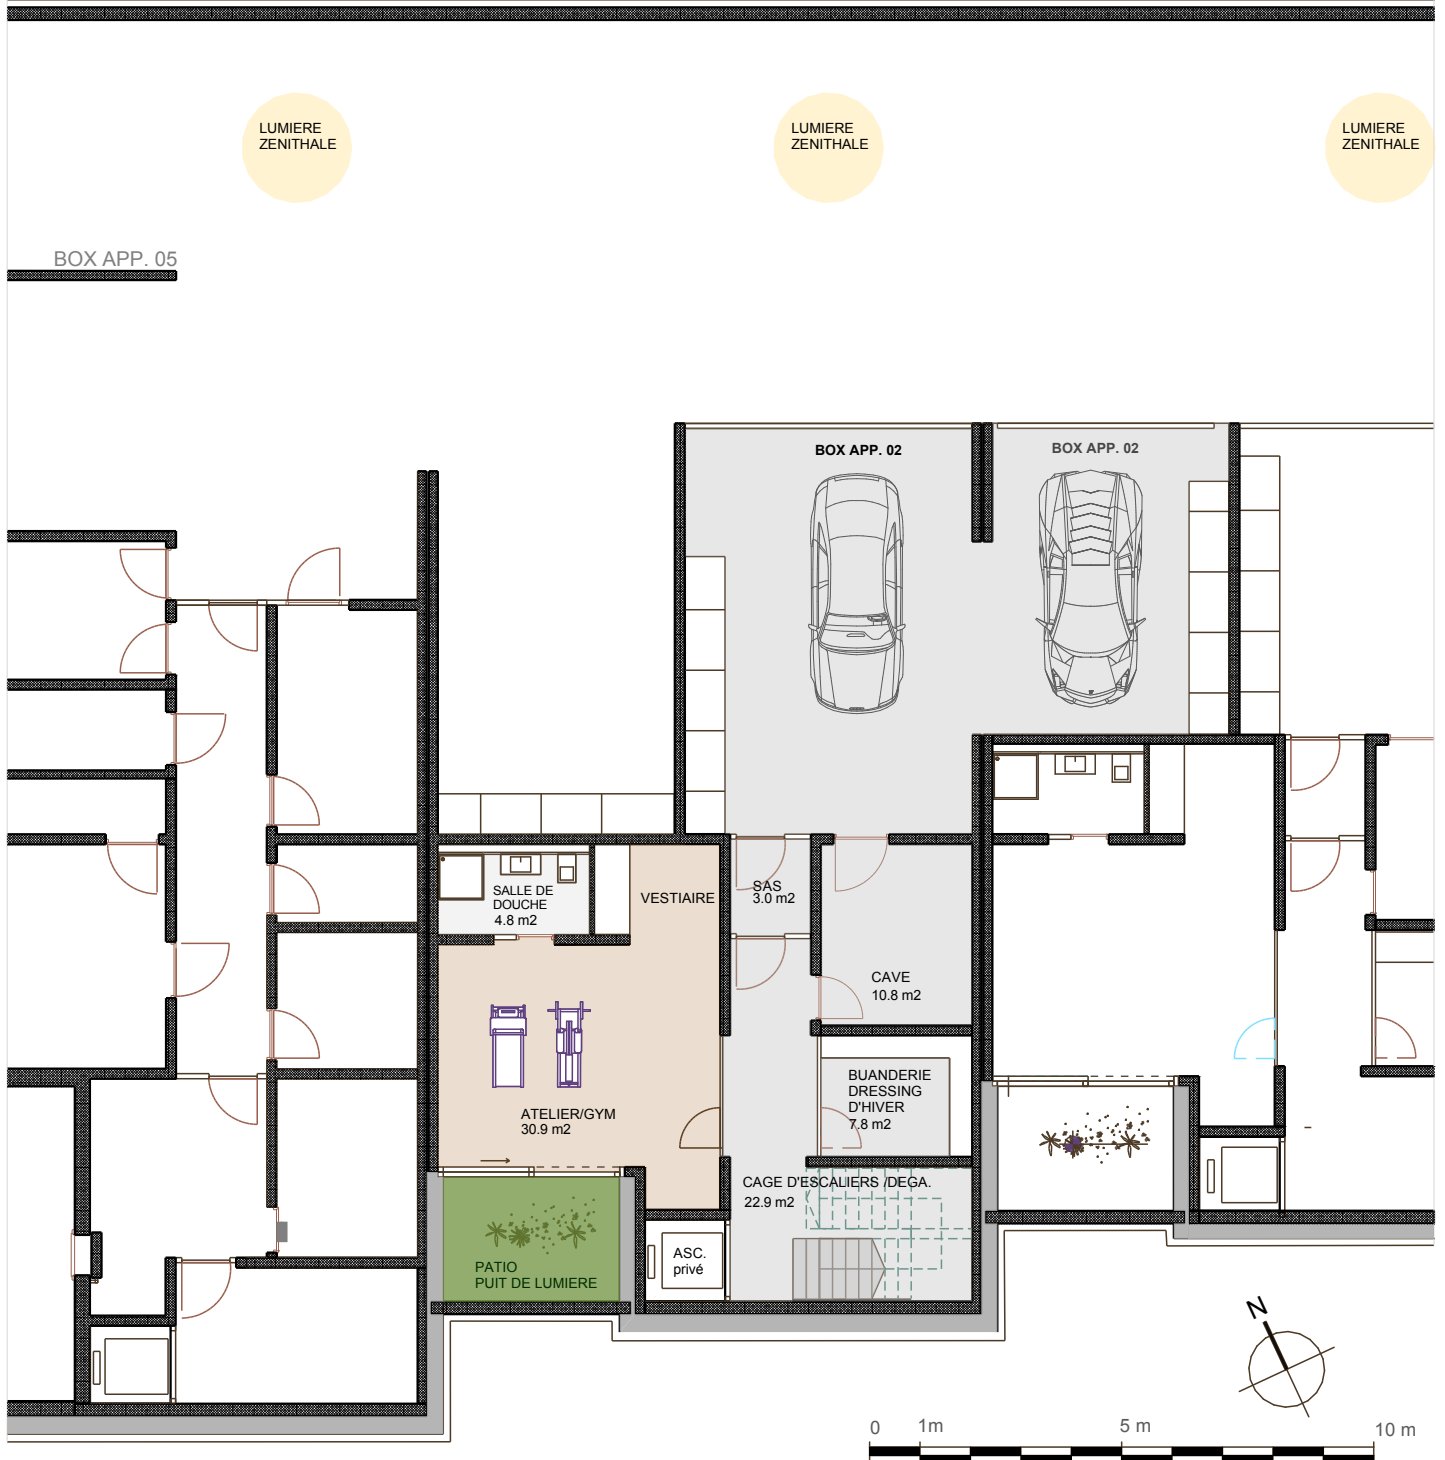

VILLA VERDE
Genève

By ikone

LOT 02 - APP. TRIPLEX DE 7 PIECES

Niveau	Rez-de-Chaussée
Surface PPE	176 m ²
Surface terrasse couverte	00 m ²
Surface terrasse non couverte	00 m ²

Document non contractuel

VILLA VERDE
Genève

By ikone

LOT 02 - APP. TRIPLEX DE 7 PIECES

Niveau	Etage 1
Surface PPE	152 m ²
Surface terrasse couverte	29 m ²
Surface terrasse non couverte	33 m ²

Document non contractuel

VILLA VERDE
Genève

By ikone

LOT 02 - APP. TRIPLEX DE 7 PIECES

Niveau	Sous-rez
Surface PPE : local	178 m ²
Surface PPE : patio	10 m ²

Document non contractuel