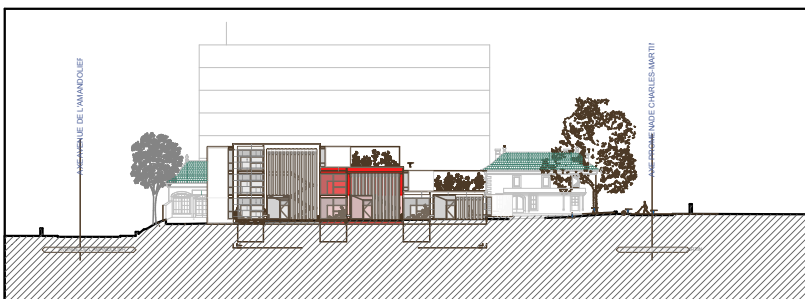

VILLA VERDE
Genève

By ikone

LOT 02 - APP. TRIPLEX DE 7 PIECES

Niveau	Rez-de-Chaussée
Surface PPE	176 m ²
Surface terrasse couverte	00 m ²
Surface terrasse non couverte	00 m ²

Document non contractuel

VILLA VERDE
Genève

By ikone

LOT 02 - APP. TRIPLEX DE 7 PIECES

Niveau	Etage 1
Surface PPE	152 m ²
Surface terrasse couverte	29 m ²
Surface terrasse non couverte	33 m ²

Document non contractuel

VILLA VERDE
Genève

By ikone

LOT 02 - APP. TRIPLEX DE 7 PIECES

Niveau	Sous-rez
Surface PPE : local	178 m ²
Surface PPE : patio	10 m ²

Document non contractuel